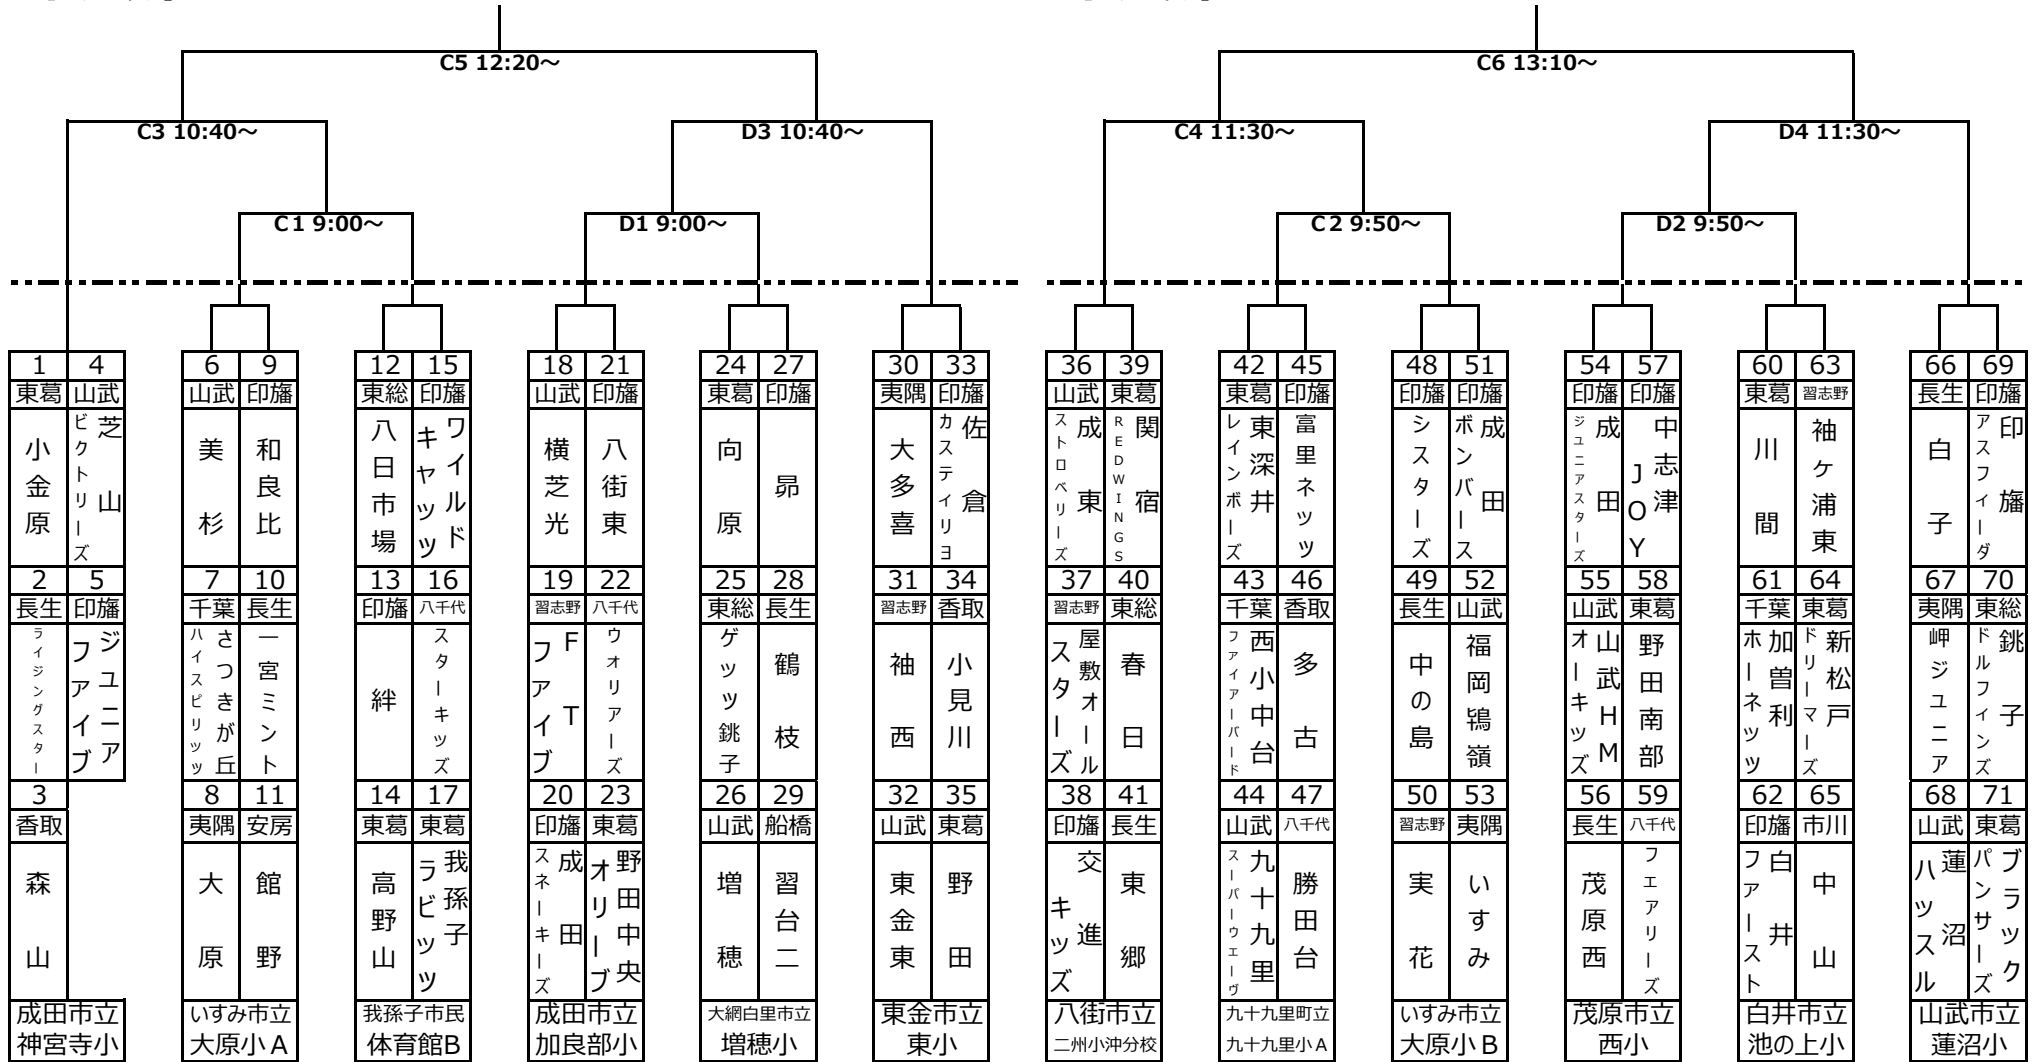

第28回千葉県スポーツ少年団ミニバスケットボール教室いすみ・一宮大会 女子（A・Bブロック）の部 組み合わせ

【Aブロック】

【Bブロック】

第28回千葉県スポーツ少年団ミニバスケットボール教室いすみ・一宮大会 女子（Cブロック）の部 組み合わせ

【Cブロック】

A・Bコート：一宮町GSSセンター  
 C・Dコート：いすみ市立大原小学校  
 Eコート：いすみ市立東小学校